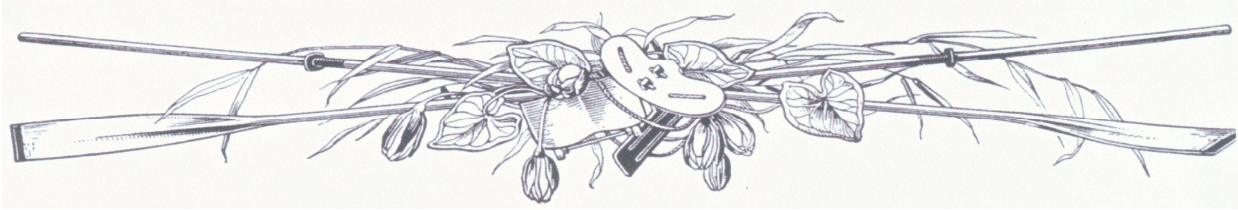

Race 3

		Rang in Kategorie	Rennzeit
1	RG Wiking Berlin 2	GER 1. Club-Klasse	14:52,55
	Thomas Kraus, Johannes Gerdes, Matthias Hintzmann, Marc Reis, Wird Nachgemeldet		
2	RG Wiking Berlin 3	GER 2. Club-Klasse	15:41,00
	Sarah Biela, Katja Lingelbach, Melanie Müller, Franziska Halbleib, Una Metzger		
3	Berliner RC	GER 3. Club-Klasse	15:41,62
	Peter Stegmann, Ulrich Hopfer, Olaf Prien, Frank Trenkle, Frederik Danling		
4	Berliner RC Hevella 1	GER 1. Inklusion	15:54,86
	Dennis Amschler, Hendrysiak Zbigniew, Fabian Neitzel, Monika Tampe, Clara von der Grün		
5	Berliner RC Hevella 2	GER 2. Inklusion	16:00,47
	Michael Schottroff, Carsten Goethe, Maximilian Kunze, Tom Amschler, Franziska Goethe		
6	RG Wiking Berlin 1	GER 4. Club-Klasse	18:20,94
	Alexander Flügge, Yvonne Bovermann, Wird Nachgemeldet, Wird Nachgemeldet, Wird Nachgemeldet		